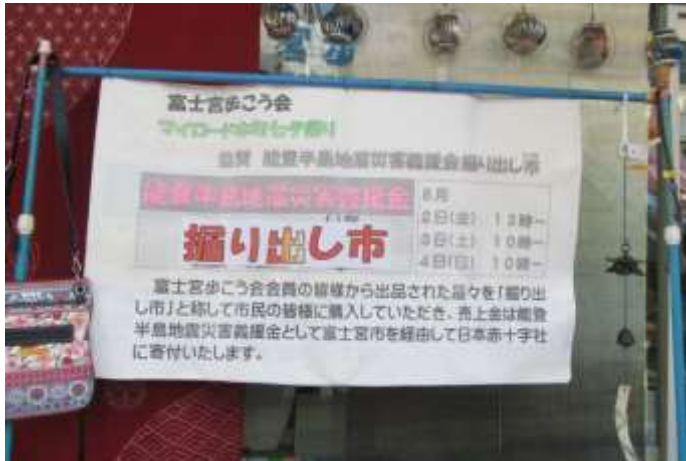

### マイロード本町七夕まつり「掘り出し市」出品のお礼

令和6年8月2日(金)～4日(日)に行われました。富士宮歩こう会「掘り出し市」に対し、品物を出していただきありがとうございました。おかげ様で家庭で眠っていた品が新たな場所で生き生きと使われ、売上金は能登半島地震災害義援金 74,207円として8月28日富士宮市社会福祉協議会届けますことをご報告いたします。

募金箱も販売品コーナーに置きました。

採れたて野菜・カボチャ・花なども販売。

会員 51 人から 630 点の品が集まり販売しました。

お客様は掘り出し品をゲットして大喜び